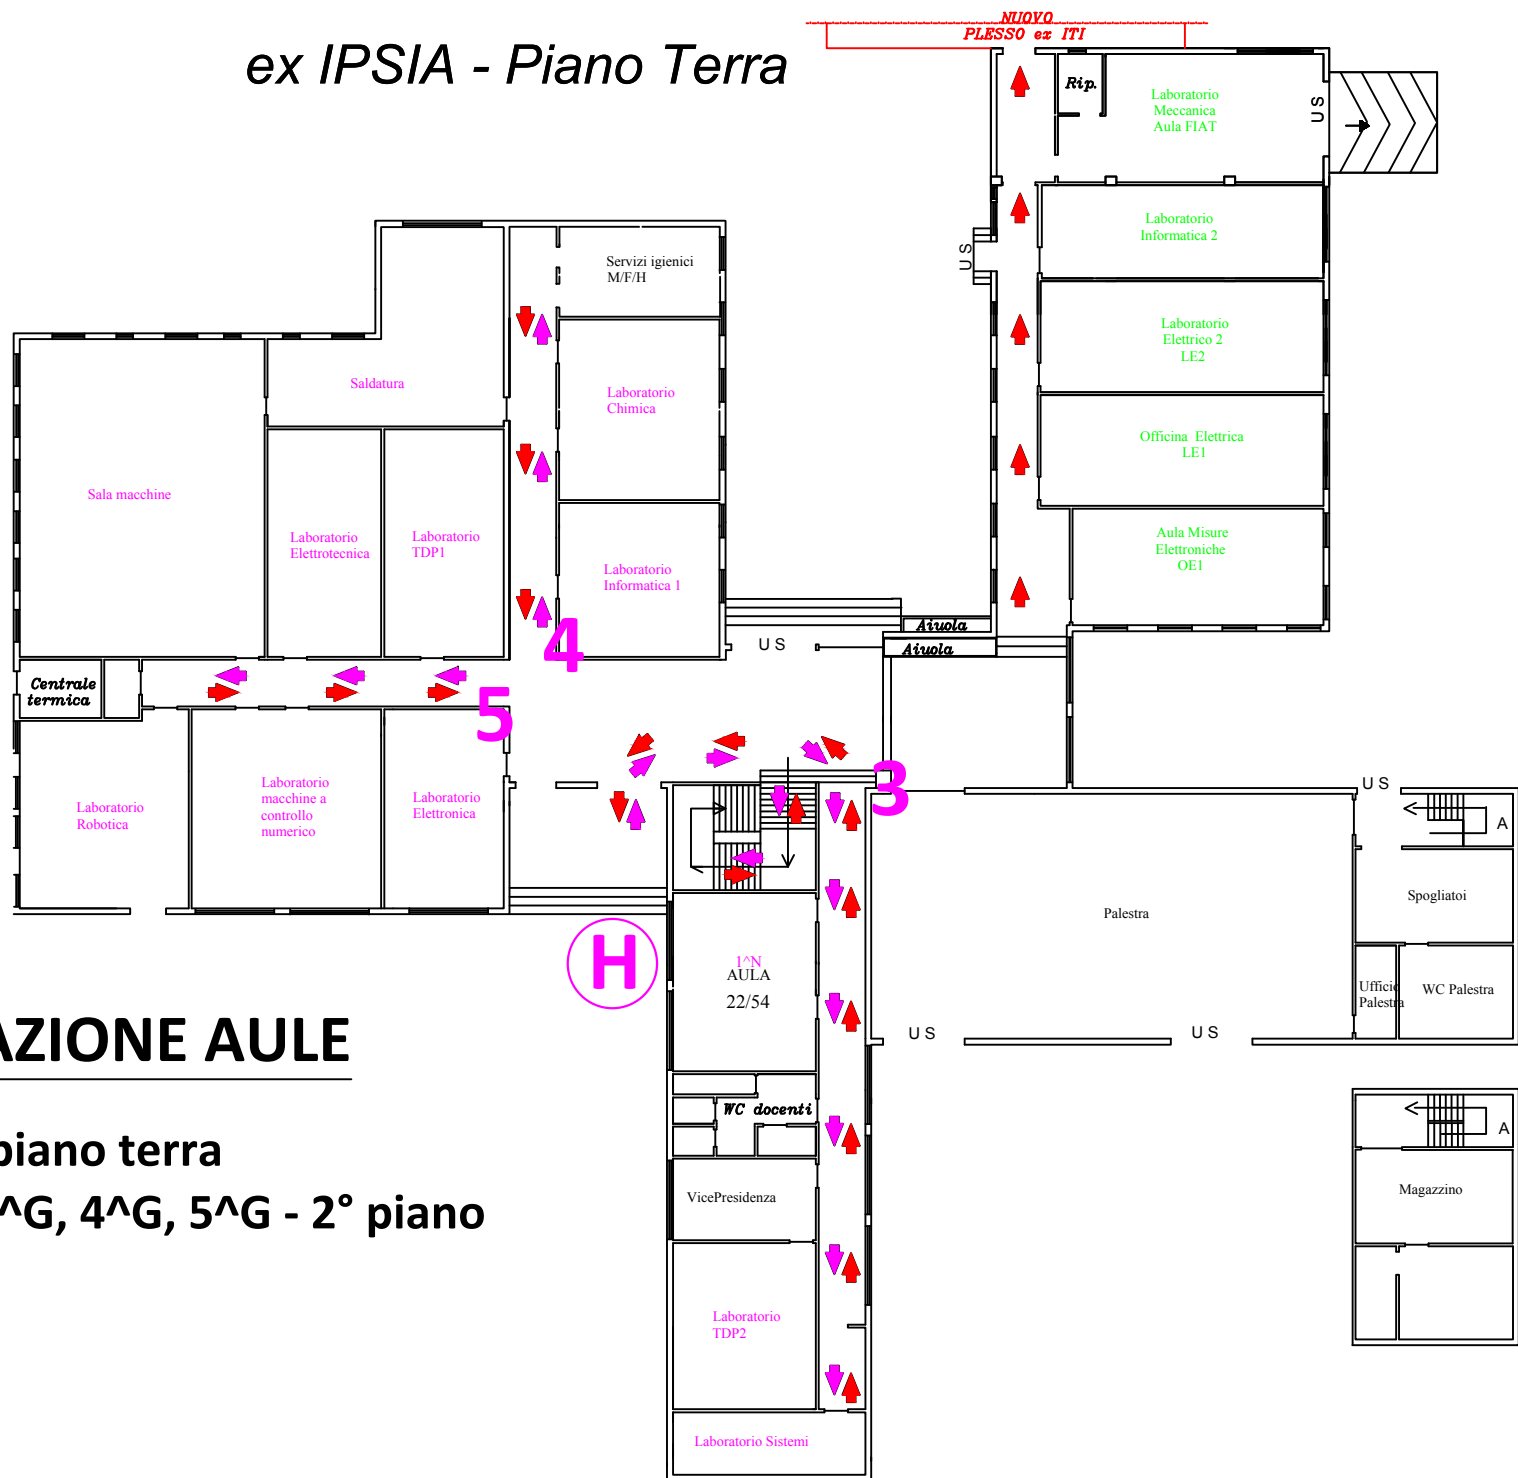

I.I.S. Polo Tecnologico Industriale ed Artigianale Avanzato "CARLO RAMBALDI"

Sede centrale c/o ex Istituto Tecnico per Geometri
Via S. Miceli, 400 - 88046 LAMEZIA TERME - CZ

Tel. 0968/22728 - Email czis019007@istruzione.it - Web: www.polotecnologico.edu.it

ex IPSIA - Piano Terra

DISLOCAZIONE AULE

H

AULE 1^N - piano terra
AULE 3^H, 3^G, 4^G, 5^G - 2° piano

Piano Primo

AULE 5^H, 2^N, 4^F, 5^F - 1° piano

Piano Secondo